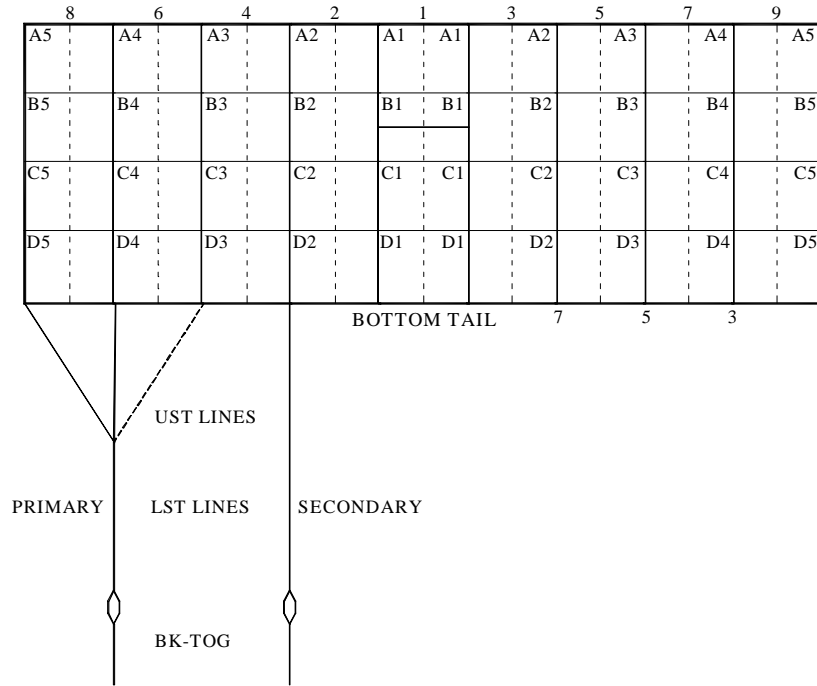

## LINE TRIM CHART FOR VT 360 - 421

	VT-360	VT-421
A1	178 3/8	206
A1-B1	2 1/2	1 3/4
A1-C1	12	10 1/4
A1-D1	22	27 1/4
A2	178 3/8	206
A2-B2	2 1/2	1 3/4
A2-C2	12	10 1/4
A2-D2	22	27 1/4
A3	178 3/8	206
A3-B3	2 1/2	1 3/4
A3-C3	12	10 1/4
A3-D3	22	27 1/4
A4	178 3/8	206
A4-B4	2 1/2	1 3/4
A4-C4	12	10 1/4
A4-D4	22	27 1/4
A5	178 3/8	206
A5-B5	2 1/2	1 3/4
A5-C5	12	10 1/4
A5-D5	22	27 1/4
A5-UST1	12 1/4	19
A5-UST3	12 1/4	19
A5-UST5	12 1/4	19
A5-UST7	14	18
B STAB SLK	1	1
C STAB SLK	1 1/2	1 1/2
D STAB SLK	2	2
BK-TOG-P	28	19
BK-TOG-S	28	19