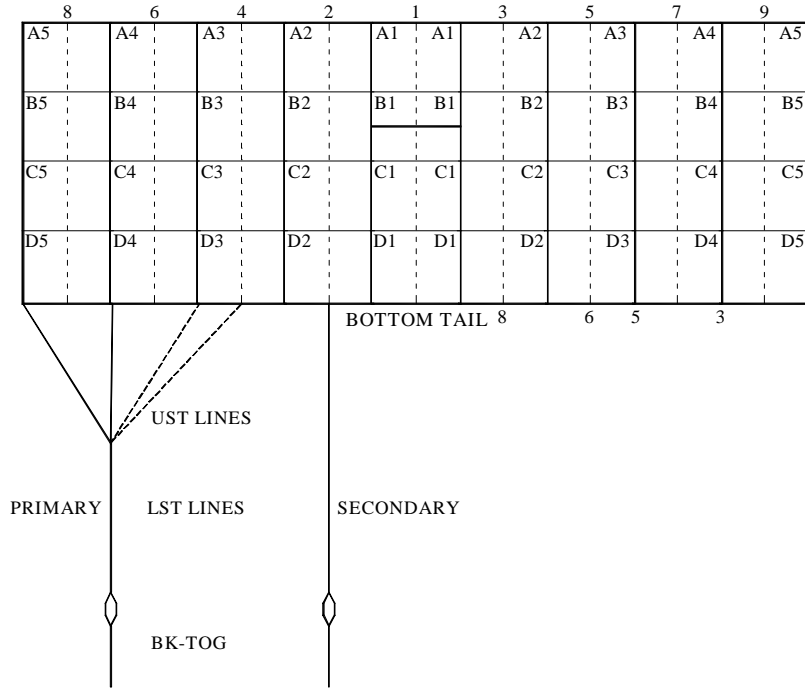

## LINE TRIM CHART FOR VT 500

VT-500	
A1	223 1/2
A1-B1	- 1/8
A1-C1	9 5/8
A1-D1	27 3/4
A2	223 1/2
A2-B2	- 1/8
A2-C2	9 5/8
A2-D2	27 3/4
A3	223 1/2
A3-B3	- 1/8
A3-C3	9 5/8
A3-D3	27 3/4
A4	225 1/2
A4-B4	- 7/8
A4-C4	8
A4-D4	25 1/4
A5	225 1/2
A5-B5	- 7/8
A5-C5	8
A5-D5	25 1/4
A5-UST1	20 1/2
A5-UST3	20 1/2
A5-UST5	20 1/2
A5-UST6	20 1/2
A5-UST8	18 3/8
B STAB SLK	1
C STAB SLK	1 1/2
D STAB SLK	2
BK-TOG-P	18
BK-TOG-S	18